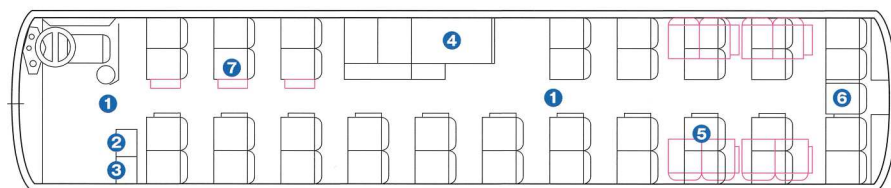

### サンディエゴ

内部(定員39席+補助席3席)

- ① TV ② ボトルクーラー ③ ホットポット ④ トイレ
- ⑤ テーブル付回転シート ⑥ サロンシート ⑦ 補助席