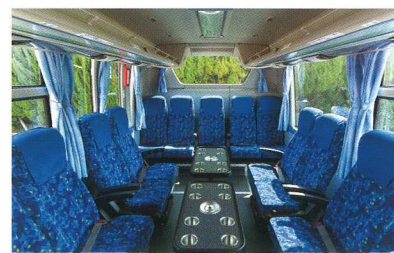

# SAN DIEGO

理想のバス旅 満喫の移動空間

## 長距離もお任せ。 機能性・安全性の理想を追求しました。

<p><b>抜群の展望</b></p>	<p>スーパーハイデッカーならではの、ゆとりある上質なインテリア。いつもと違う展望から、四季折々の景色をワイドパノラマでお楽しみ頂けます。</p>
<p><b>快適サロン</b></p>	<p>お客様のお好みに合わせて、車内後部サロンに…旅の喜びを一層豊かに彩ります。シートも心地よい着座感を生み出す、リクライニングシートを装備しております。</p>
<p><b>安心・充実</b></p>	<p>清潔な洋式トイレを標準装備し、長距離の移動も心配ありません。お子様から高齢者まで、安心して旅をお楽しみ頂けます。</p>
<p><b>安全性</b></p>	<p>衝突被害軽減ブレーキシステムなどの、最新の技術をご提供致します。</p>

### サンディエゴ

内部(定員39席+補助席3席)

- ① TV ② ボトルクーラー ③ ホットポット ④ トイレ
- ⑤ テーブル付回転シート ⑥ サロンシート ⑦ 補助席