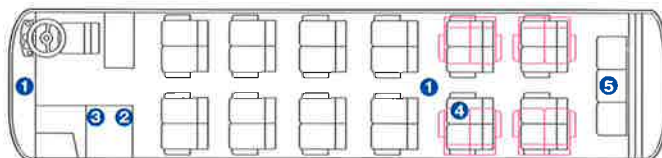

スニーカー
Sneaker小グループ旅行にぴったり、
会話も弾む快適サロンカー

移動を更に楽しくする、後部2列サロン仕様。安全性・環境性を兼ね備え、快適な移動空間をご提供いたします。

たっぷり収納

中型車ながら大型貫通トランクを装備。スポーツ・合宿などあらゆる移動も気にしません。

くつろぎ空間

長時間の旅でもゆとりの座席配置で、疲れ知らずの時間をお過ごしください。

安全性

衝突被害軽減ブレーキシステムなどの、最新の技術をご提供致します。

快適サロン

お客様のお好みに合わせて、後部2席をサロン型に動かします。旅の喜びを一層豊かに彩ります。旅の必需品。

スニーカー
内部(定員27席)
シートの回転例

- ① TV ② ボトルクーラー ③ ホットポット
④ テーブル付回転シート ⑤ サロンシート

日の丸自動車興業株式会社

本社/東京都文京区後楽1-1-8 TEL.03-3815-1811 FAX.03-3815-3820 <http://www.hinomaru.co.jp/>

Sneaker

スニーカー

小グループ旅行に、大いなるゆとりの快適サロンカー

快適に移動できる後2列席360度回転式の28人乗り中型サロンカー。疲れを知らない軽やかな走りで、思いのままに旅を楽しむことができます。

新しい旅のフットワーク、スニーカーのハートフル・ポイント

360度回転の大型シート	シートの配置はお客様のお好みに合わせて自由に動かせます。シートの配置はお客様だけのオリジナル。
中型バス初の エア・サスペンション採用	今までにない乗り心地、快適な走りをお約束します。
広く豪華な室内	全員がゆったりと手足を伸ばしてくつろげるように、シート間隔を広げ、一人当りの居住性を広くとりました。
人間工学に基づいて 開発した当社独自の 快適シート	長時間の旅でも独自のリクライニングシートが身体を優しく受け止め、疲れ知らずで移動できます。広々としたシートはソファ感覚仕上げ、ゆったりと身体を伸ばしてくつろげます。各シートに折りたたみ式テーブルがついて、より便利になりました。

スニーカー
内部(定員28席)
シートの回転例

- ① TV ② VTR ③ カラオケ ④ ボトルクーラー ⑤ ホットポット
- ⑥ タオルポット ⑦ テーブル付回転シート ⑧ サロンシート