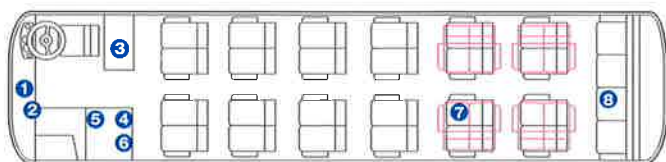

快適サロン

お客様のお好みに合わせて、後部2席をサロン型に動かします。旅の喜びを一層豊かに彩ります。旅の必需品。

スニーカー
内部(定員27席)
シートの回転例

- ① TV ② ボトルクーラー ③ ホットポット
④ テーブル付回転シート ⑤ サロンシート

日の丸自動車興業株式会社

本社/東京都文京区後楽1-1-8 TEL.03-3815-1811 FAX.03-3815-3820 <http://www.hinomaru.co.jp/>

Sneaker

スニーカー

小グループ旅行に、大いなるゆとりの快適サロンカー

快適に移動できる後2列席360度回転式の28人乗り中型サロンカー。疲れを知らない軽やかな走りで、思いのままに旅を楽しむことができます。

新しい旅のフットワーク、スニーカーのハートフル・ポイント

360度回転の大型シート	シートの配置はお客様のお好みに合わせて自由に動かせます。シートの配置はお客様だけのオリジナル。
中型バス初の エア・サスペンション採用	今までにない乗り心地、快適な走りをお約束します。
広く豪華な室内	全員がゆったりと手足を伸ばしてくつろげるように、シート間隔を広げ、一人当りの居住性を広くとりました。
人間工学に基づいて 開発した当社独自の 快適シート	長時間の旅でも独自のリクライニングシートが身体を優しく受け止め、疲れ知らずで移動できます。広々としたシートはソファ感覚仕上げ、ゆったりと身体を伸ばしてくつろげます。各シートに折りたたみ式テーブルがついて、より便利になりました。

スニーカー
内部(定員28席)
シートの回転例

- ① TV ② VTR ③ カラオケ ④ ボトルクーラー ⑤ ホットポット
- ⑥ タオルポット ⑦ テーブル付回転シート ⑧ サロンシート